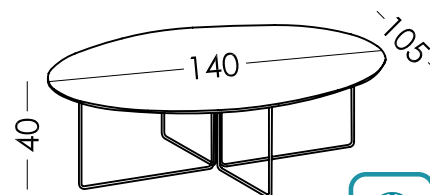

Medidas · Measures · Dimensions · Maße

Ancho Width Largeur Breite	67 - 120cm
Alto Height Hauteur Höhe	40 - 57,5cm
Fondo Depth Profondeur Tiefe	54 - 67cm
Peso Weight Poids Gewicht	
Volumen Volume Volume Band	

Croquis · Scheme · Esquisse · Skizze

Marcel

Elsa

Flavio

Aston

Elsa

Luke