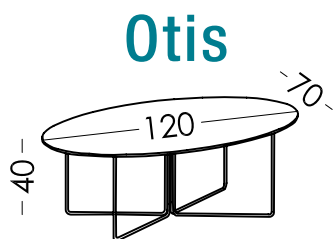

Datos técnicos · Technical information · Information technique · Technische Details

Estructura Frame Carcasse Gestell	Metálico - Madera Metallic - Wood Métallique - Bois Metallisch - Holz
Tapa Seat suspension Suspension dossier Sattelgurt	Madera natural - Melamina Natural wood - Melamine Bois naturel - Mélamine Naturholz - Melamin
Acabados Back suspension Suspension dossier Rückenlehne Sattelgurt	Metálico Metallic Métallique Metallisch
Embalaje Packaging Emballage Verpackung	
Más información More information Plus d'information Weitere Informationen	Instrucciones Instructions Instructions Anweisungen

Medidas · Measures · Dimensions · Maße

Ancho Width Largeur Breite	67 - 120cm
Alto Height Hauteur Höhe	40 - 57,5cm
Fondo Depth Profondeur Tiefe	54 - 67cm
Peso Weight Poids Gewicht	
Volumen Volume Volume Band	

Croquis · Scheme · Esquisse · Skizze

Marcel