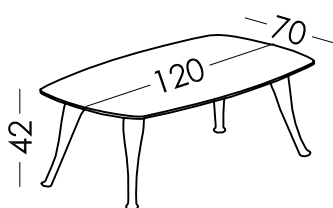

Datos técnicos · Technical information · Information technique · Technische Details

Estructura Frame Carcasse Gestell	Metálico - Madera Metallic - Wood Métallique - Bois Metallisch - Holz
Tapa Seat suspension Suspension dossier Sattelgurt	Madera natural - Melamina Natural wood - Melamine Bois naturel - Mélamine Naturholz - Melamin
Acabados Back suspension Suspension dossier Rückenlehne Sattelgurt	Metálico Metallic Métallique Metallisch
Embalaje Packaging Emballage Verpackung	
Más información More information Plus d'information Weitere Informationen	Instrucciones Instructions Instructions Anweisungen

Medidas · Measures · Dimensions · Maße

Ancho Width Largeur Breite	67 - 120cm
Alto Height Hauteur Höhe	40 - 57,5cm
Fondo Depth Profondeur Tiefe	54 - 67cm
Peso Weight Poids Gewicht	
Volumen Volume Volume Band	

Croquis · Scheme · Esquisse · Skizze

Marcel

Elsa

Flavio

Aston

Elsa

Luke