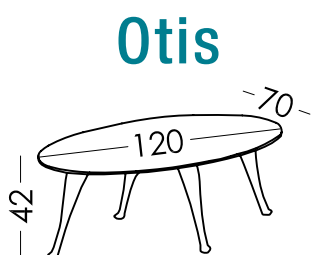

Medidas · Measures · Dimensions · Maße

Ancho Width Largeur Breite	67 - 120cm
Alto Height Hauteur Höhe	40 - 57,5cm
Fondo Depth Profondeur Tiefe	54 - 67cm
Peso Weight Poids Gewicht	
Volumen Volume Volume Band	

Croquis · Scheme · Esquisse · Skizze

Marcel

Elsa

Flavio

Aston

Elsa

Luke