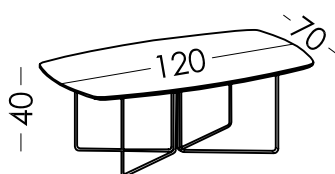

Datos técnicos · Technical information · Information technique · Technische Details

Estructura Frame Carcasse Gestell	Metálico - Madera Metallic - Wood Métallique - Bois Metallisch - Holz
Tapa Seat suspension Suspension dossier Sattelgurt	Madera natural - Melamina Natural wood - Melamine Bois naturel - Mélamine Naturholz - Melamin
Acabados Back suspension Suspension dossier Rückenlehne Sattelgurt	Metálico Metallic Métallique Metallisch
Embalaje Packaging Emballage Verpackung	
Más información More information Plus d'information Weitere Informationen	Instrucciones Instructions Instructions Anweisungen

Medidas · Measures · Dimensions · Maße

Ancho Width Largeur Breite	67 - 120cm
Alto Height Hauteur Höhe	40 - 57,5cm
Fondo Depth Profondeur Tiefe	54 - 67cm
Peso Weight Poids Gewicht	
Volumen Volume Volume Band	

Croquis · Scheme · Esquisse · Skizze

Marcel

Elsa

Flavio

Aston

Elsa

Luke